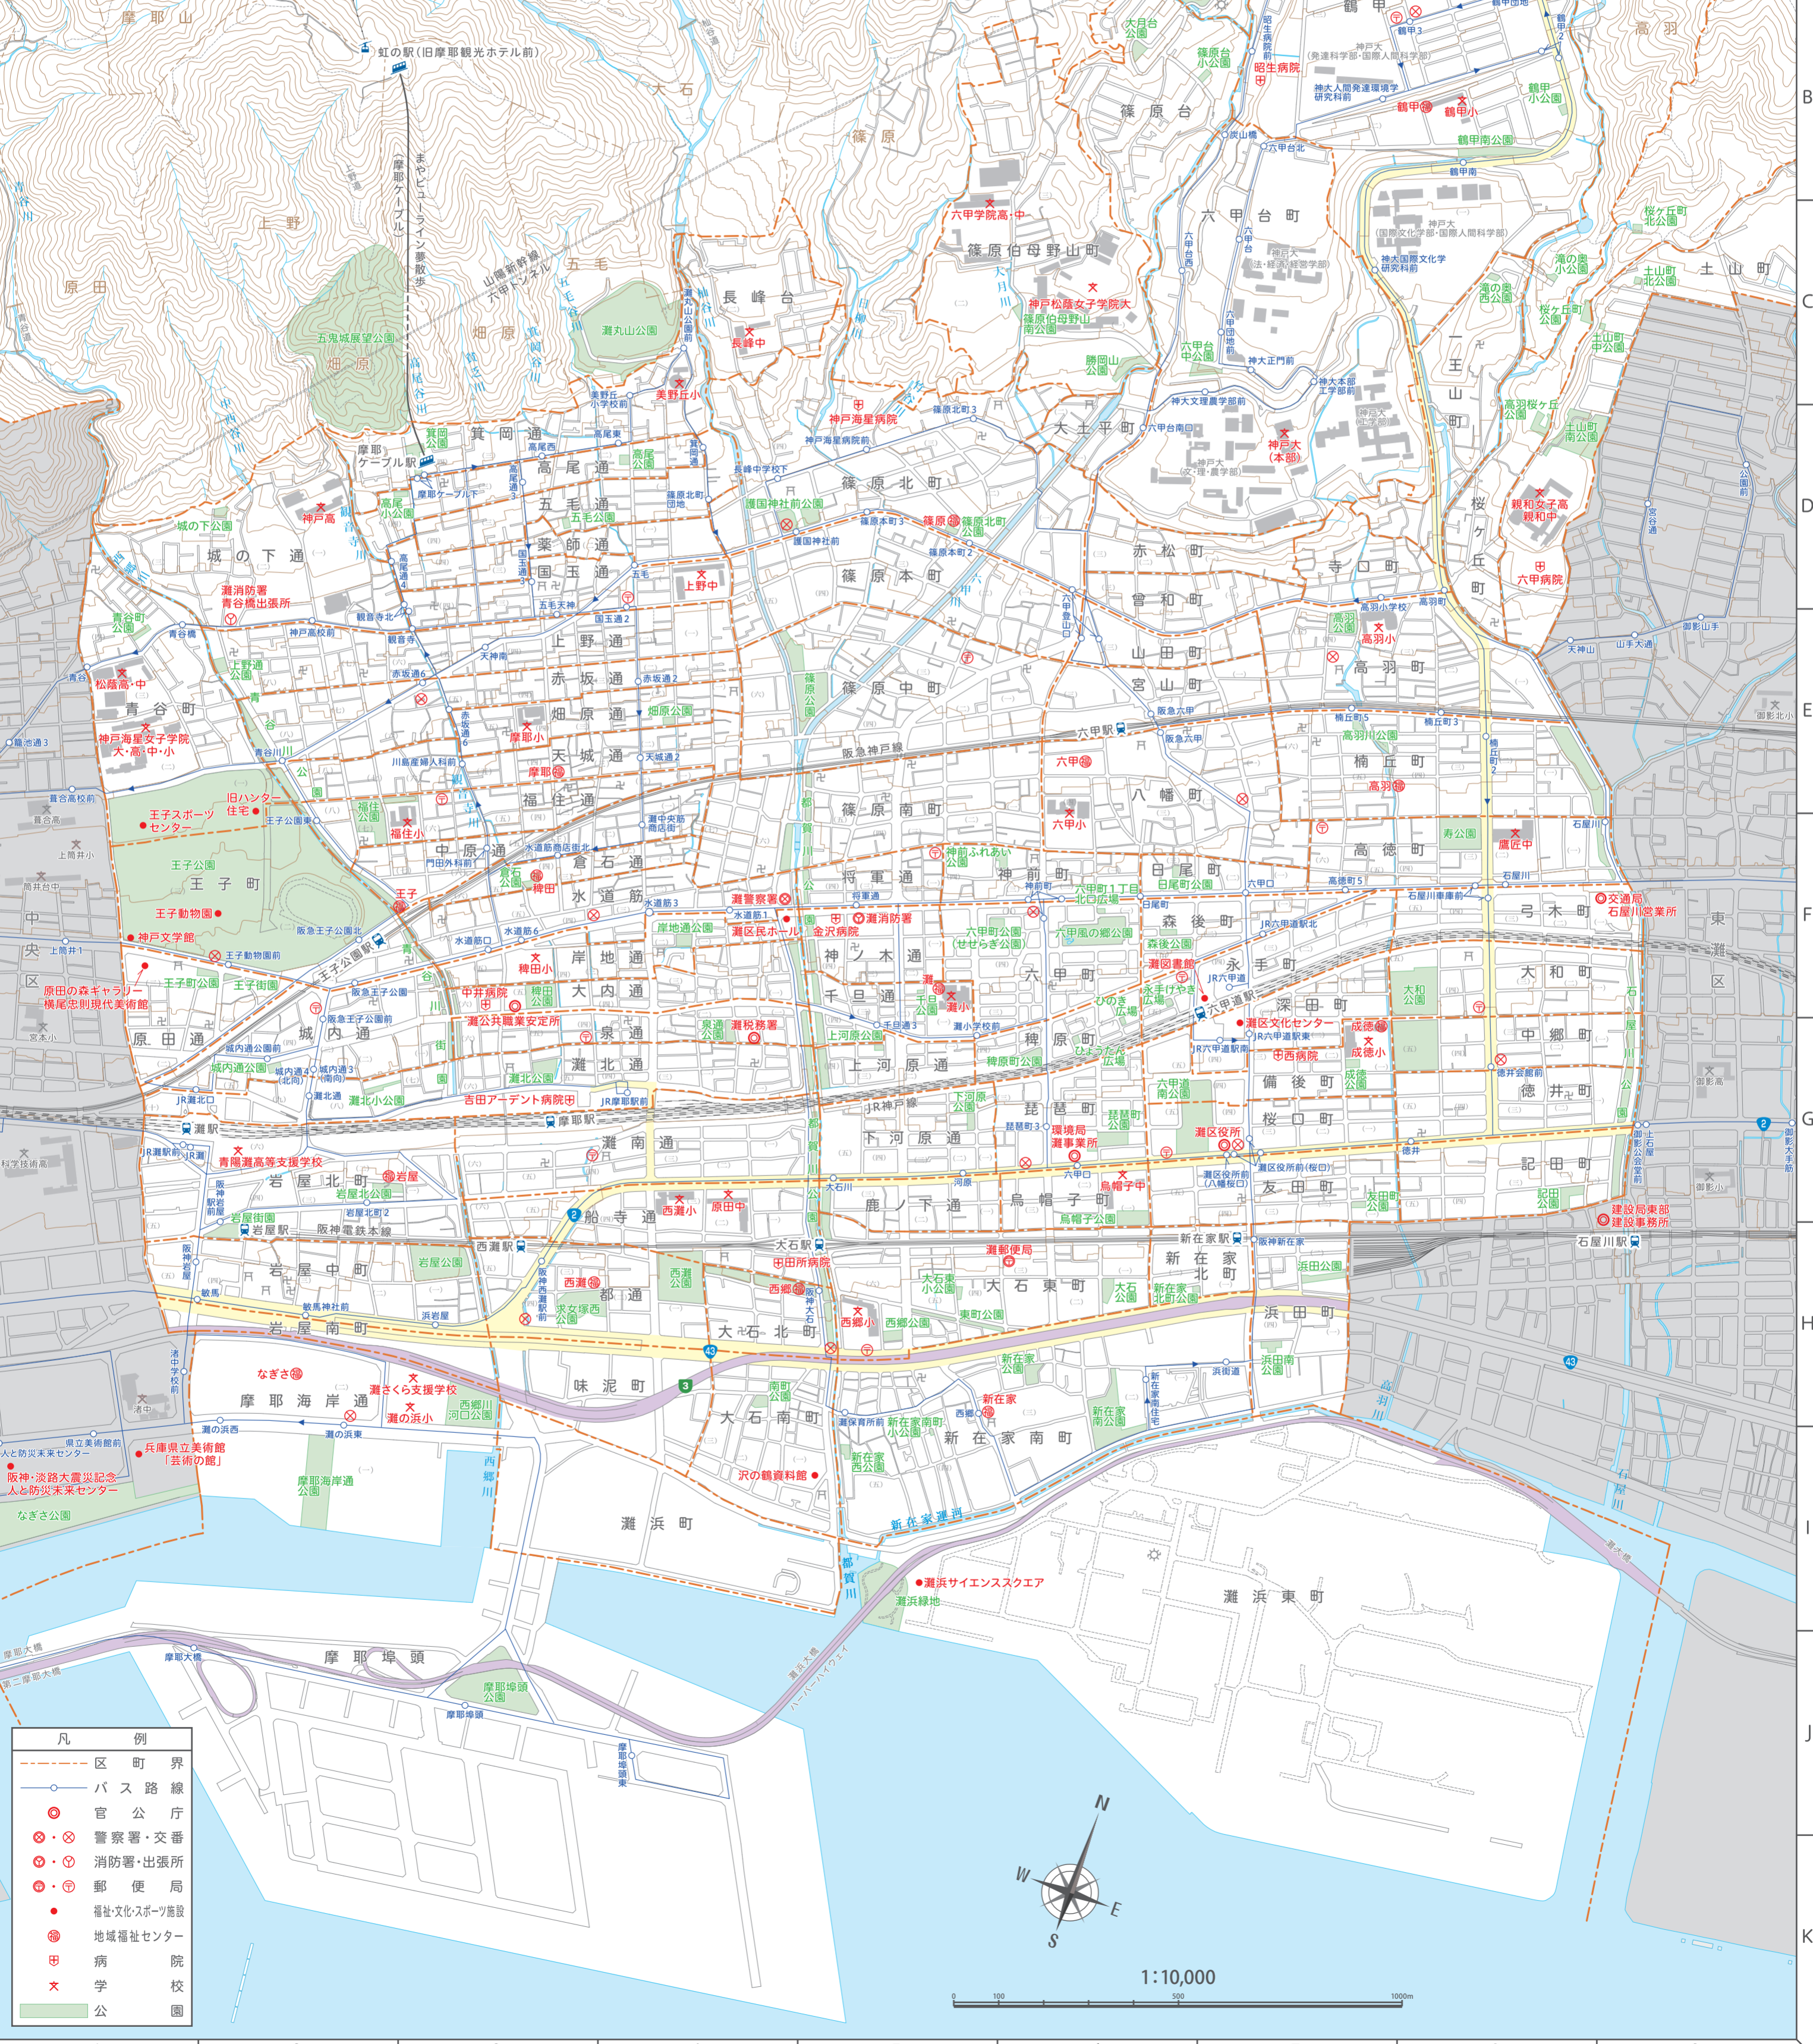

なだってこんなんだ! マップ

なだってこんなんだ! マップ (Nadatte Konnanda! Map) featuring illustrations of buildings and people.

- #### 凡例
- 区 町 界
 - バス 路線
 - 官 公 庁
 - 警察署・交番
 - 消防署・出張所
 - 郵便局
 - 福祉文化スポーツ施設
 - 地域福祉センター
 - 病院
 - 学校
 - 公園