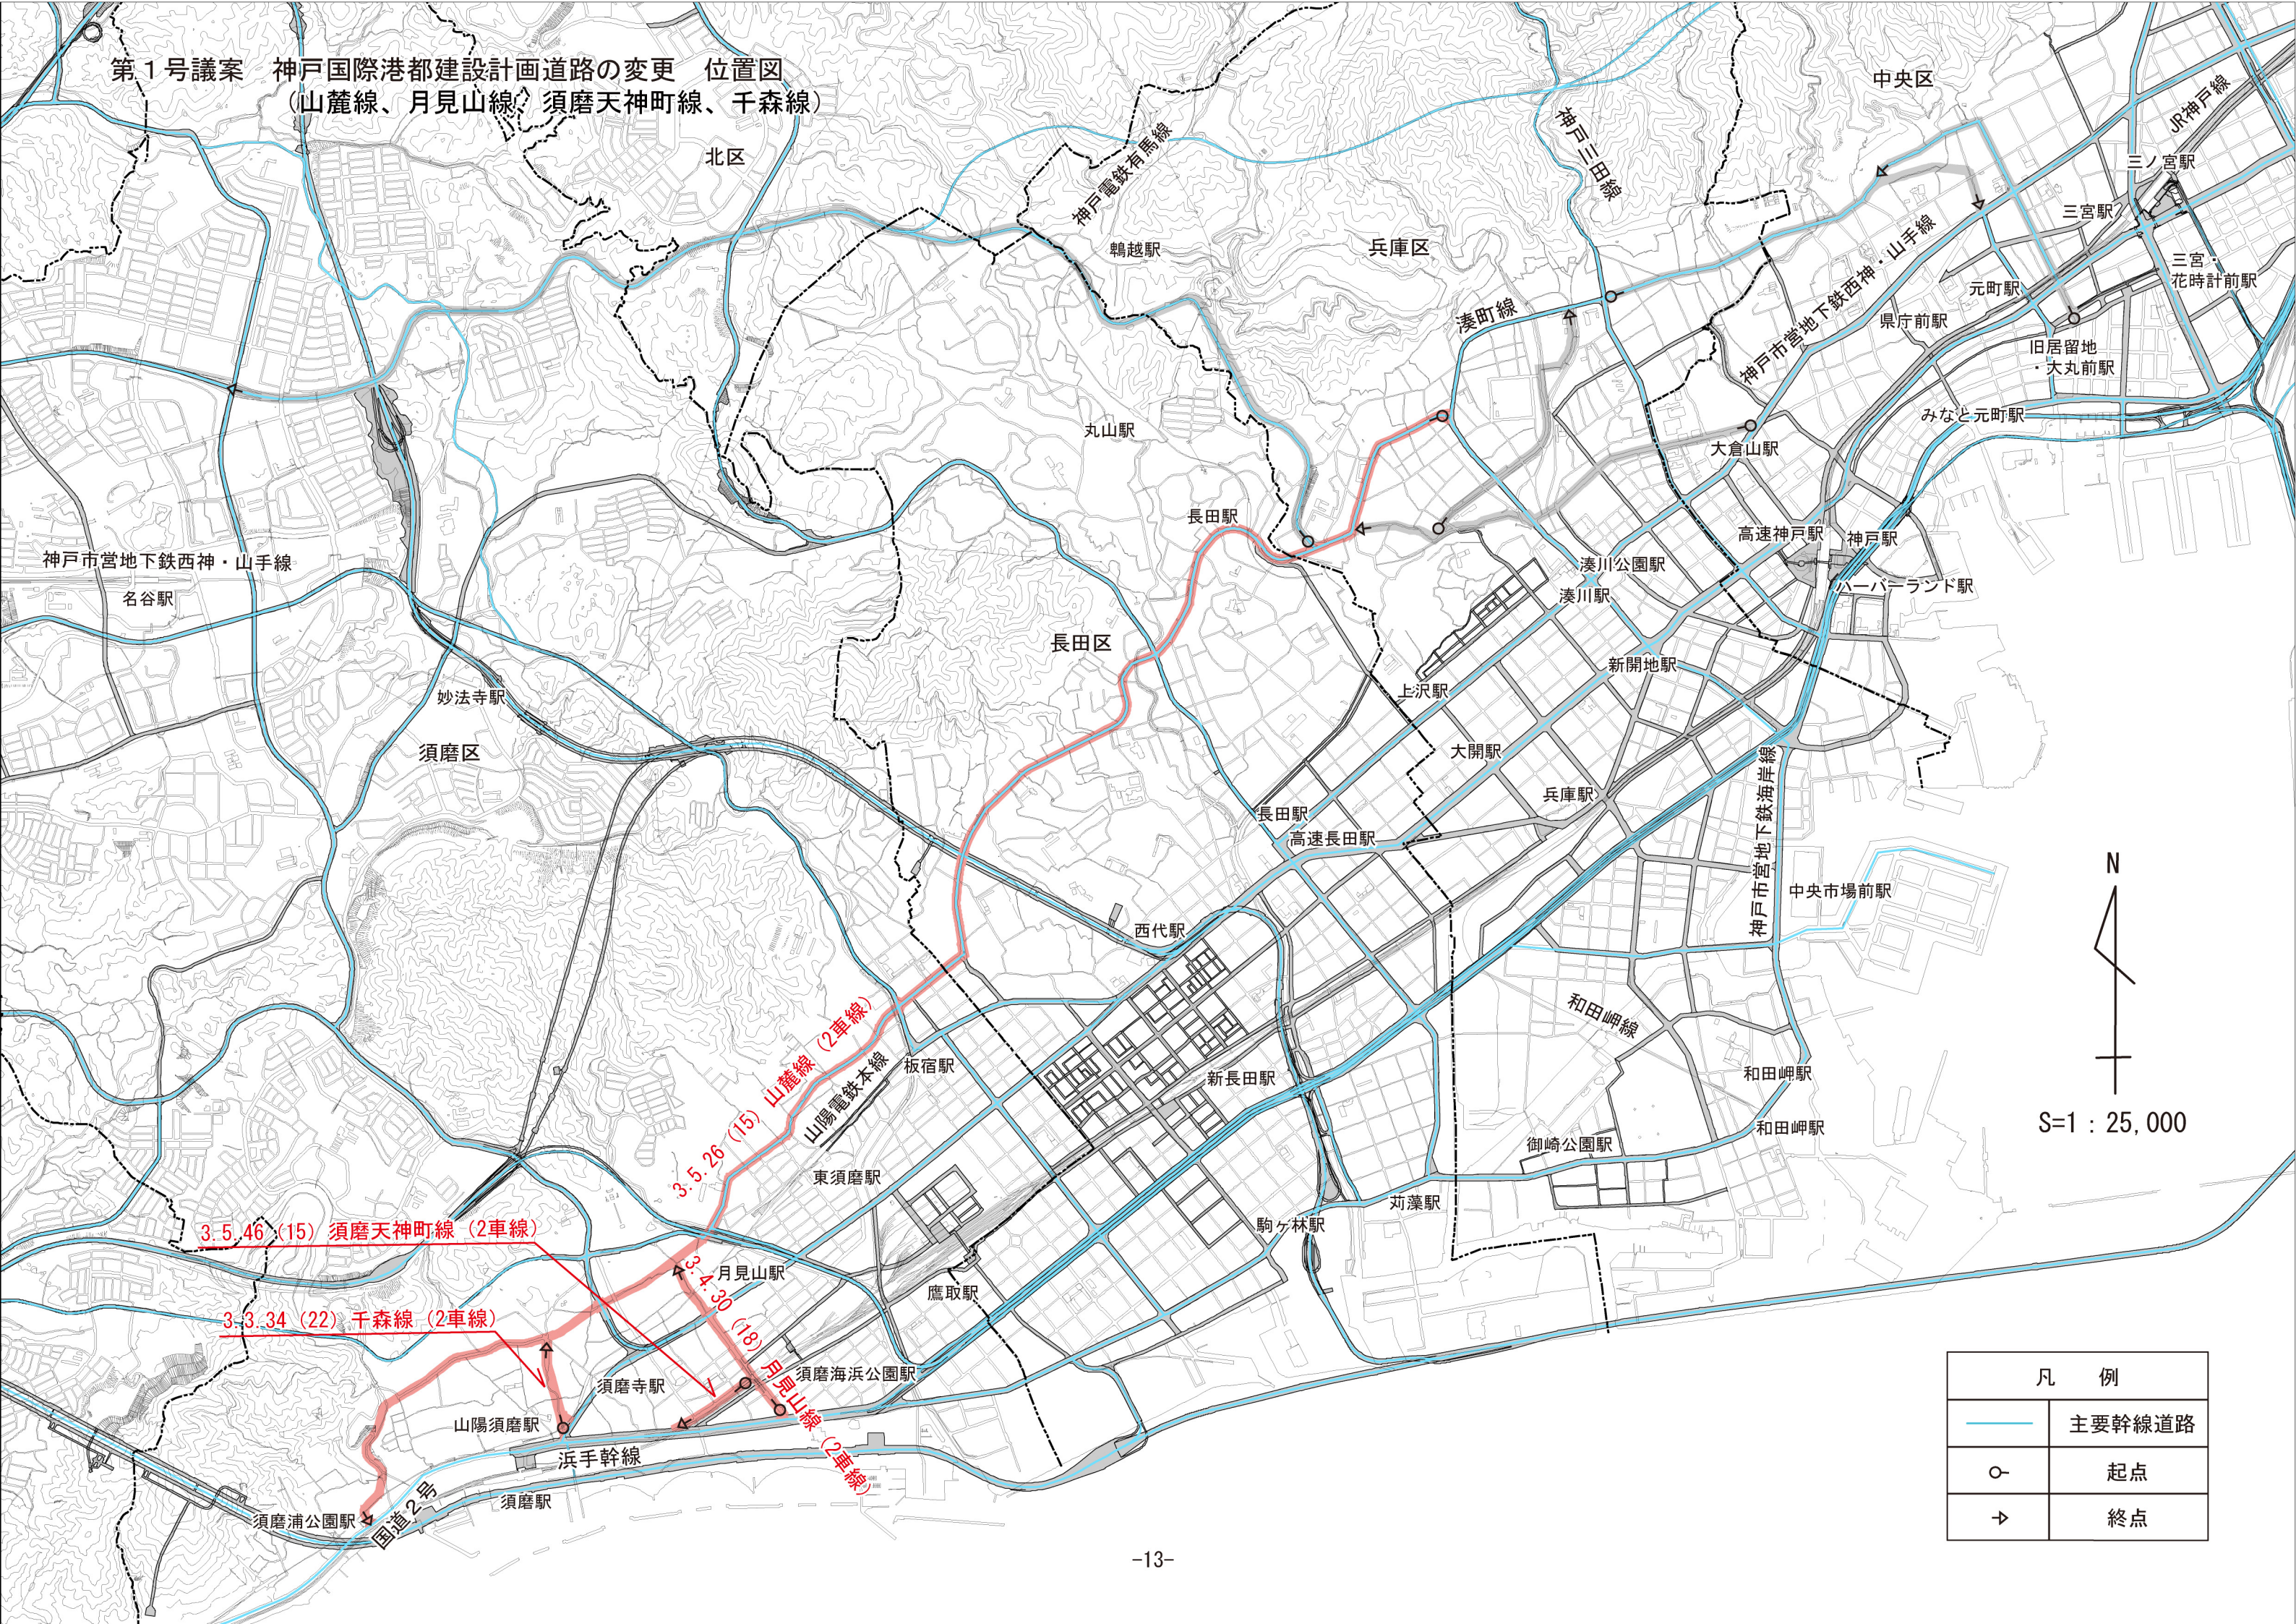

第1号議案 神戸国際港都建設計画道路の変更 位置図
 (山麓線、月見山線、須磨天神町線、千森線)

凡 例	
	主要幹線道路
	起点
	終点