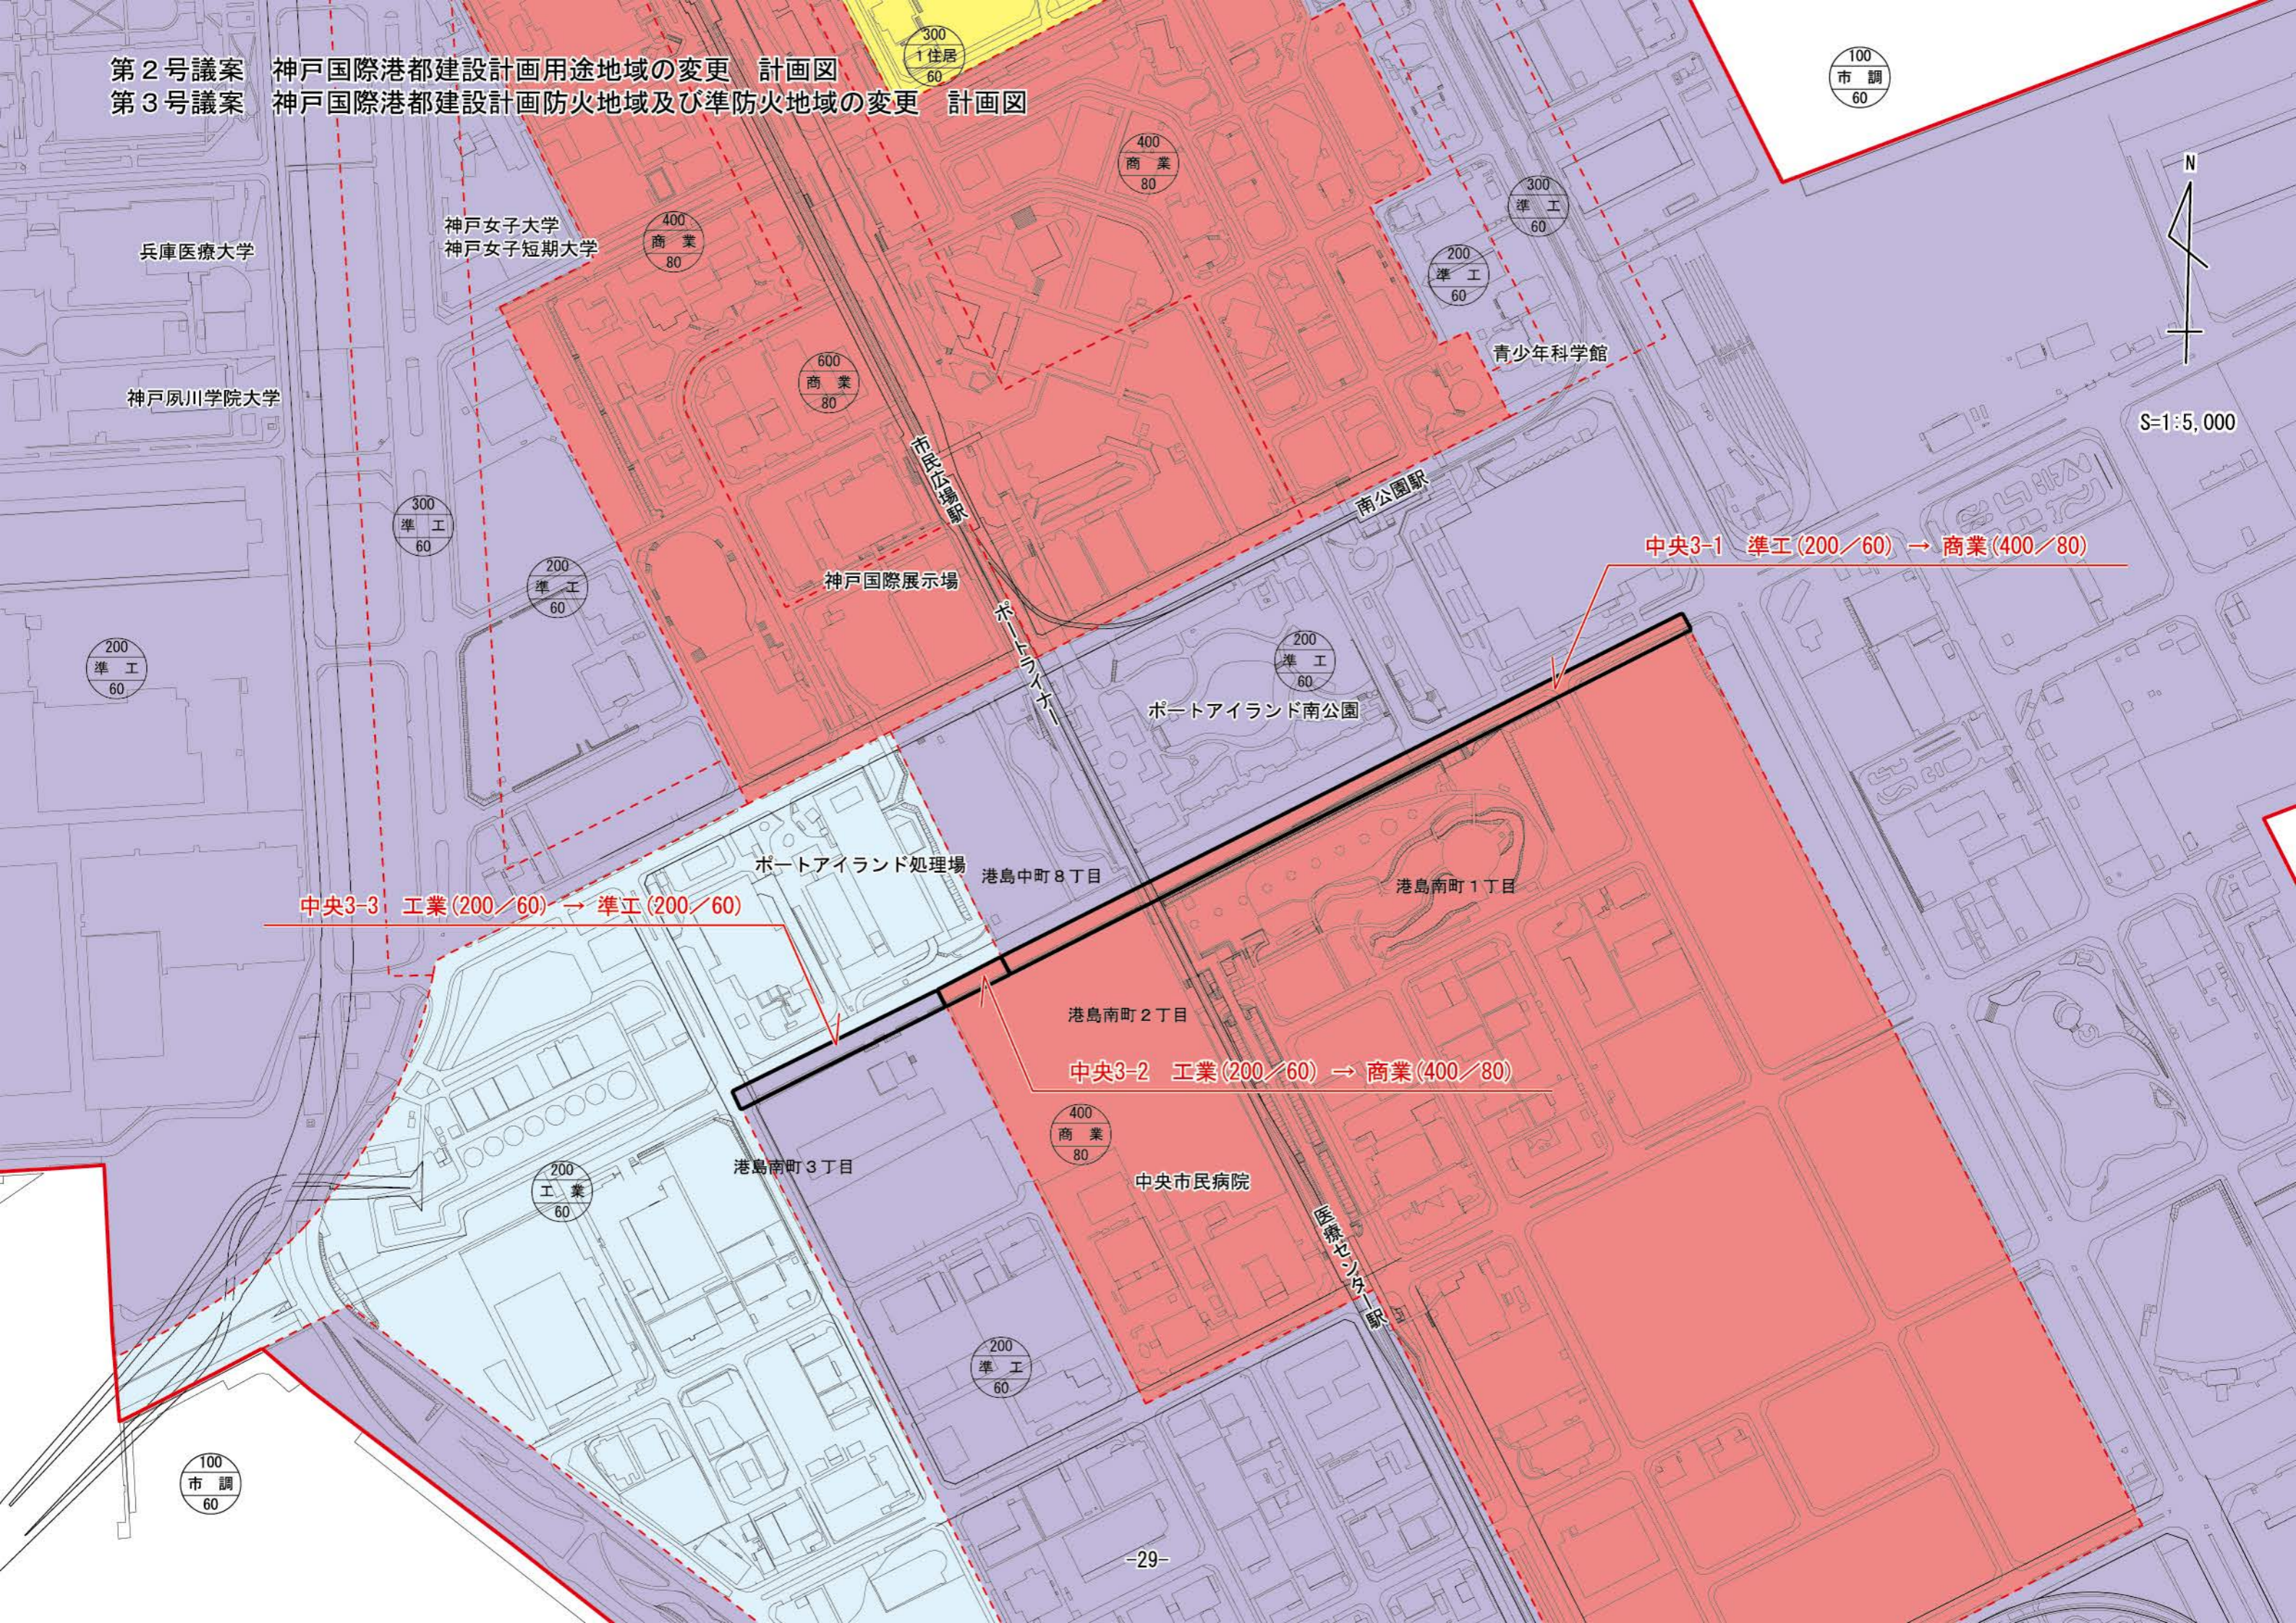

第2号議案  
第3号議案

神戸国際港都建設計画用途地域の変更 計画図  
神戸国際港都建設計画防火地域及び準防火地域の変更 計画図

100  
市調  
60

S=1:5,000

兵庫医療大学

神戸女子大学  
神戸女子短期大学

神戸夙川学院大学

青少年科学館

神戸国際展示場

ポートアイランド南公園

ポートアイランド処理場  
港島中町8丁目

港島南町1丁目

港島南町2丁目

中央3-2 工業(200/60) → 商業(400/80)

港島南町3丁目

中央市民病院

医療センター駅

中央3-3 工業(200/60) → 準工(200/60)

中央3-1 準工(200/60) → 商業(400/80)

100  
市調  
60