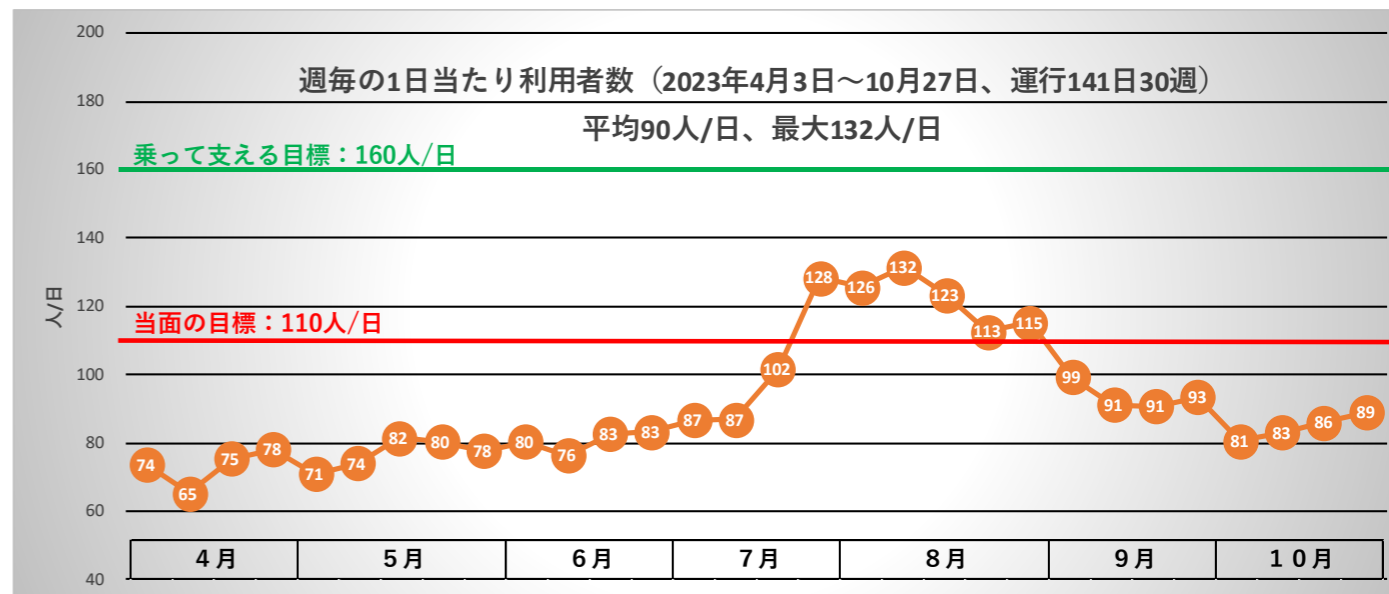

にじ色バス
利用者拡大
ワンコイン乗車券
(110円割引券)
大人：100円
有効期限
令和6年3月末

にじ色バス
利用者拡大
ワンコイン乗車券
(110円割引券)
大人：100円
有効期限
令和6年3月末

にじ色バス
利用者拡大
ワンコイン乗車券
(110円割引券)
大人：100円
有効期限
令和6年3月末

小中学生の
皆さん

冬休みは
のびのび
パスポート
を使ってね

学園
東町

にじ色バスNEWS

2023年11月
Vol.16

発行 学園東町まちバスを走らせる会

12月4日から運行ダイヤが一部変わります。

乗務員休憩場所の変更に伴い、2便(学園都市駅前11:35発及び17:20発)が廃止され、**1日8便の運行**となります。
 また、一部の便では**発車時刻が変更**となります。
 ご迷惑をお掛けしますが、中面の時刻表をご覧ください。

「にじ色バス」利用状況(4月3日~10月27日、30週間運行)

夏場に増加した利用者数ですが9,10月には約90人/日と低迷しています。
運行継続に向け、1日110人の方に利用いただくことが当面の目標です。

利用者拡大割引キャンペーンを実施します。

安定して運行を継続していくために、1日20人の利用者拡大が必要です。
 利用者拡大の目的で**ワンコイン乗車券(本紙裏面参照)**を発行します。
 現在利用いただいている方は、例えば、週1回から週2回利用、あるいは、ご家族やご友人を誘っての利用をご検討願います。
 利用されたことのない方は、片道でもよいので利用してみてください。

◆「にじ色バス」本格運行 時刻表 【月曜日～金曜日 運行】 <土日祝日、8月13日～15日、12月29日～1月3日 は運休>