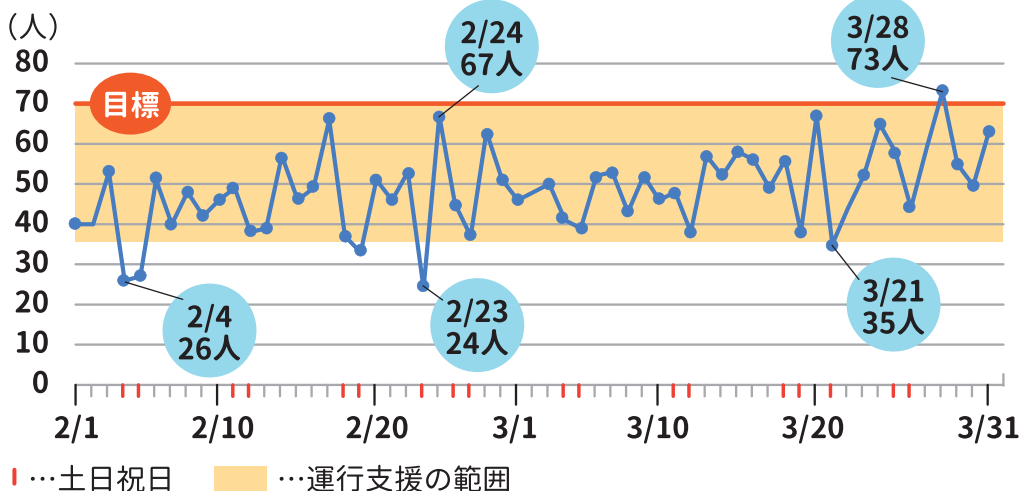

2023年
1/20(金) ~ 9/30(土)
引き続きご利用を
お願いいたします

2023年1月20日(金)より、コミュニティミニバス“はまちどり”の試験運行が始まっています。

できるだけ多くの方に“はまちどり”を体験してもらおうと、開始から12日間は運賃無料のキャンペーンを行い、なんと総計1,003名の方にご利用いただきました。

2月1日からは普段の運賃で運行を開始しました。利用実績は下記の通りです。

2月末には中間点検を実施、4月以降も試験運行を継続し、引き続き本格運行を目指して取り組みを進めていきます。

運行支援の範囲には到達していますが、神戸市の運行支援を活用しなくても運行が続けられる利用者数の目安として設定した70人までには、あと少し届いていません。更なる利便性向上を目指すため、また、将来に渡って安定した運行を続けていくために、ぜひ周りの方にもおすすめいただきながら、積極的なご利用をお願いいたします。

“はまちどり”一日乗車人数

利用人数平均/日

2月	45.1人
3月	51.2人
合計	48.3人

目標人数

70人/日

到達率

69%

今後のスケジュール