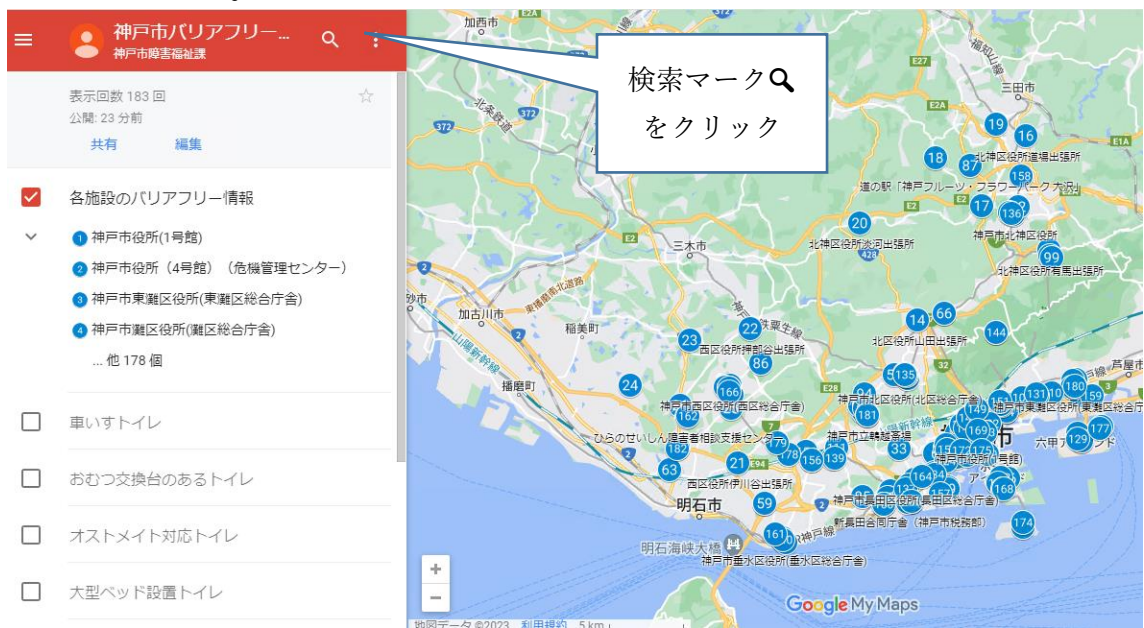

# 神戸市バリアフリーマップの使い方

1. 初期画面では、「各施設のバリアフリー情報」にチェックがついており、すべての施設が番号順にマッピングされています。

2. 地図上の番号をクリックすると、その施設のバリアフリー情報が表示されます。

3. 次にバリアフリー設備から施設を探す方法です。「各施設のバリアフリー情報」のチェックを外し、自分の探したいバリアフリー設備にチェックを入れます。

例えば、「オストメイト対応トイレ」にチェックをいれると、オストメイト対応トイレが設置されている施設のみ表示されます。

4. 次に自分の行きたい施設を検索する方法です。

検索マーク🔍をクリックすると、文字を入力し、検索することができます。

例えば、「神戸市役所」と入力すると、①神戸市役所1号館、②神戸市役所4号館のバリアフリー情報が表示されるとともに、「車いすトイレ」や「オストメイト対応トイレ」のピクトグラムが表示され、バリアフリー設備からも検索することができます。