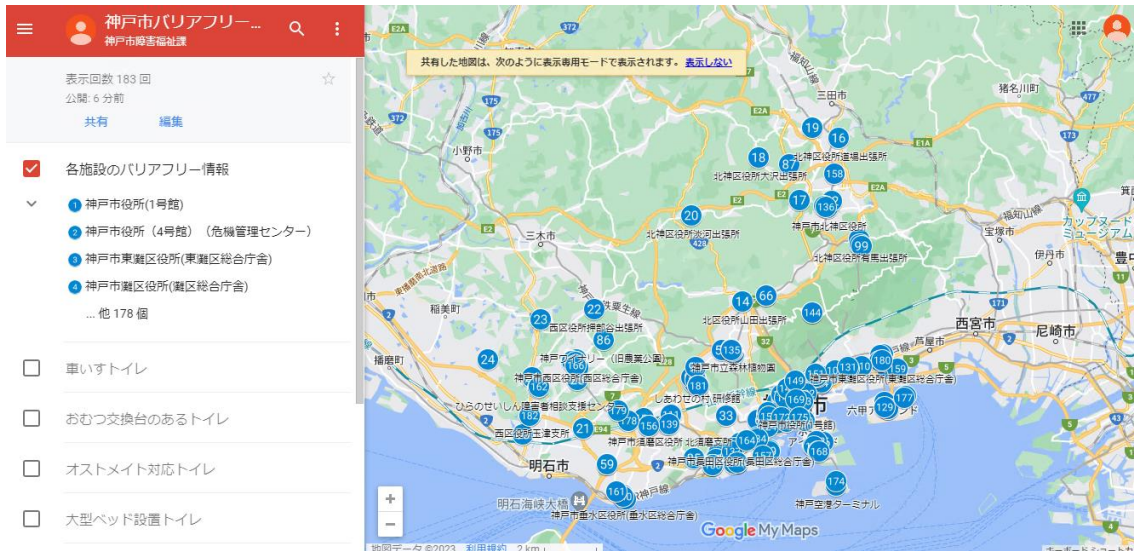

# 神戸市バリアフリーマップの使い方

1. 初期画面では、「各施設のバリアフリー情報」にチェックがついており、すべての施設が番号順にマッピングされています。

2. 地図上の番号をクリックすると、その施設のバリアフリー情報が表示されます。

3. 次にバリアフリー設備から施設を探す方法です。「各施設のバリアフリー情報」のチェックを外し、自分の探したいバリアフリー設備にチェックを入れます。

例えば、「オストメイト対応トイレ」にチェックをいれると、オストメイト対応トイレが設置されている施設のみ表示されます。

4. 次に自分の行きたい施設を検索する方法です。

検索マーク🔍をクリックすると、文字を入力し、検索することができます。

例えば、「神戸市役所」と入力すると、①神戸市役所1号館、②神戸市役所4号館のバリアフリー情報が表示されるとともに、「車いすトイレ」や「オストメイト対応トイレ」のピクトグラムが表示され、バリアフリー設備からも検索することができます。