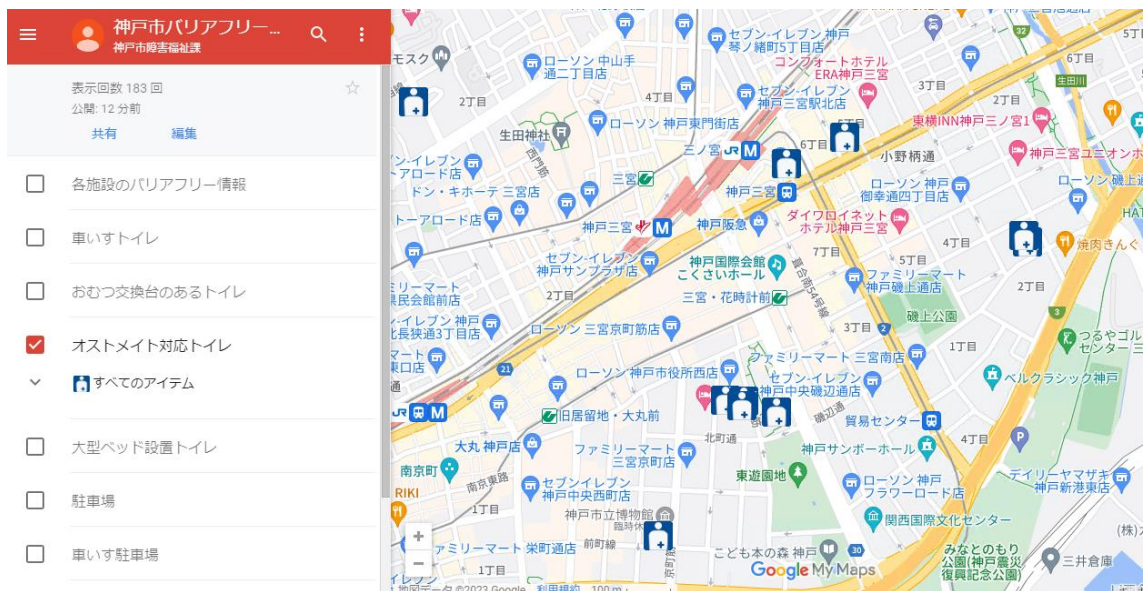

# 神戸市バリアフリーマップの使い方

1. 初期画面では、「各施設のバリアフリー情報」にチェックがついており、すべての施設が番号順にマッピングされています。

2. 地図上の番号をクリックすると、その施設のバリアフリー情報が表示されます。

3. 次にバリアフリー設備から施設を探す方法です。「各施設のバリアフリー情報」のチェックを外し、自分の探したいバリアフリー設備にチェックを入れます。

例えば、「オストメイト対応トイレ」にチェックをいれると、オストメイト対応トイレが設置されている施設のみ表示されます。

4. 次に自分の行きたい施設を検索する方法です。

検索マーク🔍をクリックすると、文字を入力し、検索することができます。

例えば、「神戸市役所」と入力すると、①神戸市役所1号館、②神戸市役所4号館のバリアフリー情報が表示されるとともに、「車いすトイレ」や「オストメイト対応トイレ」のピクトグラムが表示され、バリアフリー設備からも検索することができます。