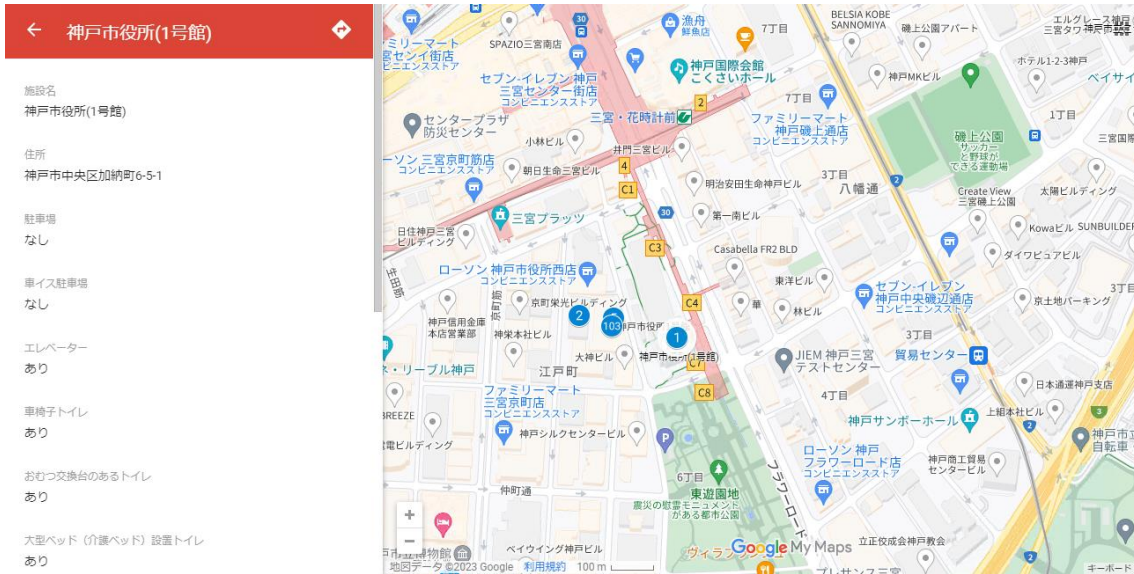

# 神戸市バリアフリーマップの使い方

1. 初期画面では、「各施設のバリアフリー情報」にチェックがついており、すべての施設が番号順にマッピングされています。

2. 地図上の番号をクリックすると、その施設のバリアフリー情報が表示されます。

3. 次にバリアフリー設備から施設を探す方法です。「各施設のバリアフリー情報」のチェックを外し、自分の探したいバリアフリー設備にチェックを入れます。

例えば、「オストメイト対応トイレ」にチェックをいれると、オストメイト対応トイレが設置されている施設のみ表示されます。

4. 次に自分の行きたい施設を検索する方法です。

検索マーク🔍をクリックすると、文字を入力し、検索することができます。

例えば、「神戸市役所」と入力すると、①神戸市役所1号館、②神戸市役所4号館のバリアフリー情報が表示されるとともに、「車いすトイレ」や「オストメイト対応トイレ」のピクトグラムが表示され、バリアフリー設備からも検索することができます。